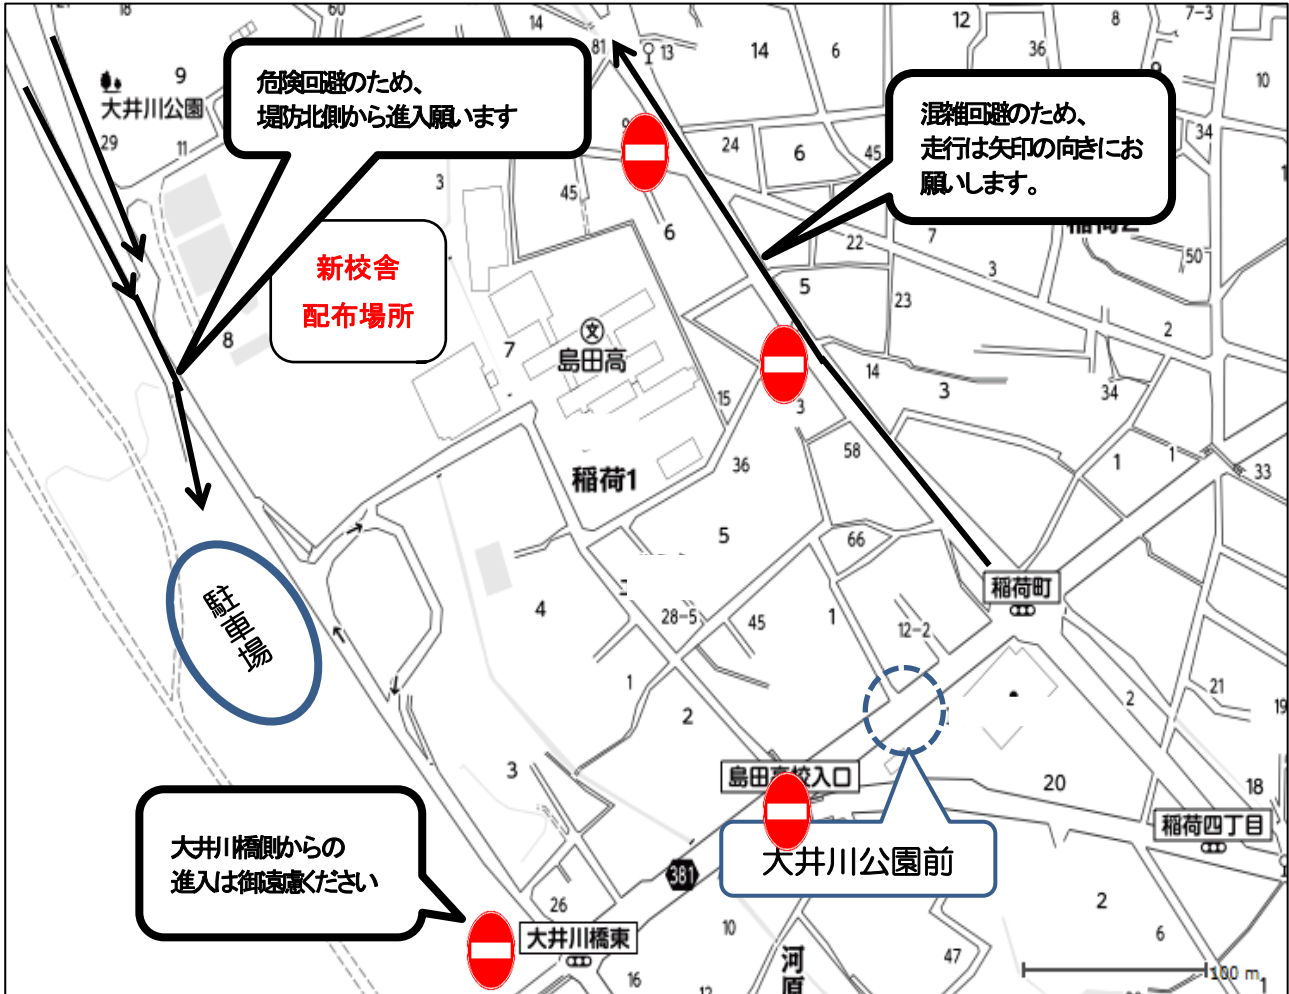

# 駐車場等の御案内

静岡県立島田高等学校

◎ 送迎のお車は、大井川河川敷です。

\* 河川敷出入口 開錠 11:30 配布終了後に施錠します。

\* 学校周辺のコンビニ等の駐車場や空き地には駐車しないでください。

\* 駐車場から河川敷道路を渡る時は十分注意してください。

◎ 本校職員の誘導に従ってください。

担 当 静岡県立島田高等学校