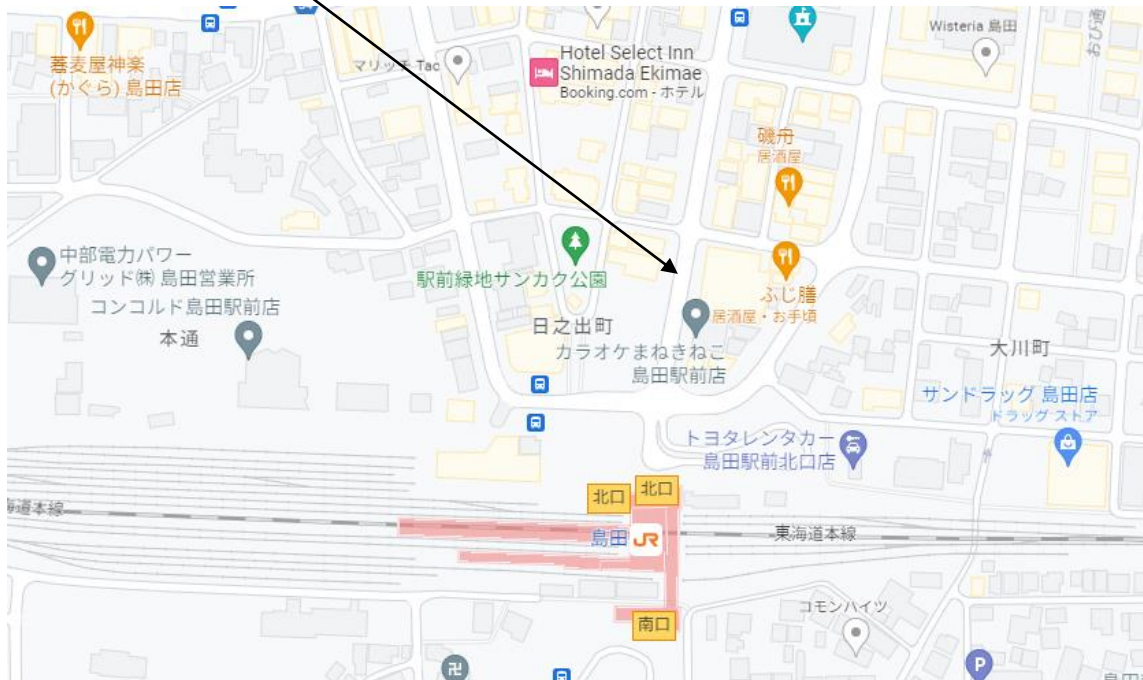

島田高校

一日体験入学

- ◇ 島田市内の中学は午前、島田市外の中学は午後です。
- ◇ スマホまたはタブレットを持参してください。
- ◇ 島田駅からの無料シャトルバスがあります。(次頁)

R6 島田高校一日体験入学 シャトルバスについて

シャトルバス時刻表 (行き) 島田駅 12:10 発 12:35 発

(帰り) 島田高校 15:15 発 15:35 発

シャトルバス停車場所

島田駅北口の駐車場前の道路に吉田観光のバス(小型 クリーム色)が停まっています。島田駅北口の広場(改札口を左折し、エスカレータを降りて、駅舎を出たところ)に案内がいます。

※以前、ホームページに掲載した「島田高校一日体験入学要項」に記載した時刻(12:10・12:20 島田駅発、15:10・15:35 島田高校発)と変更していますので、ご注意ください。